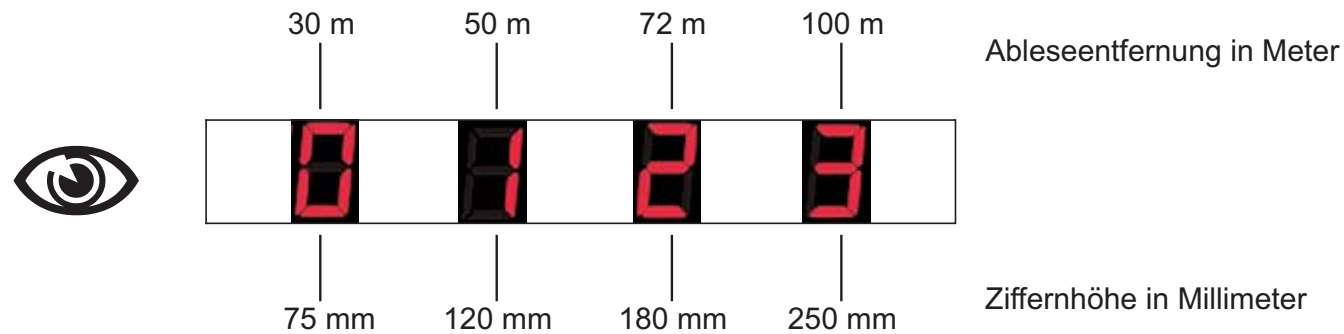

# Ableseentfernung LED-Anzeigen für Außenanwendung

Empfohlene Ziffernhöhe, numerisch

Empfohlene Zeichenhöhe, alphanumerisch